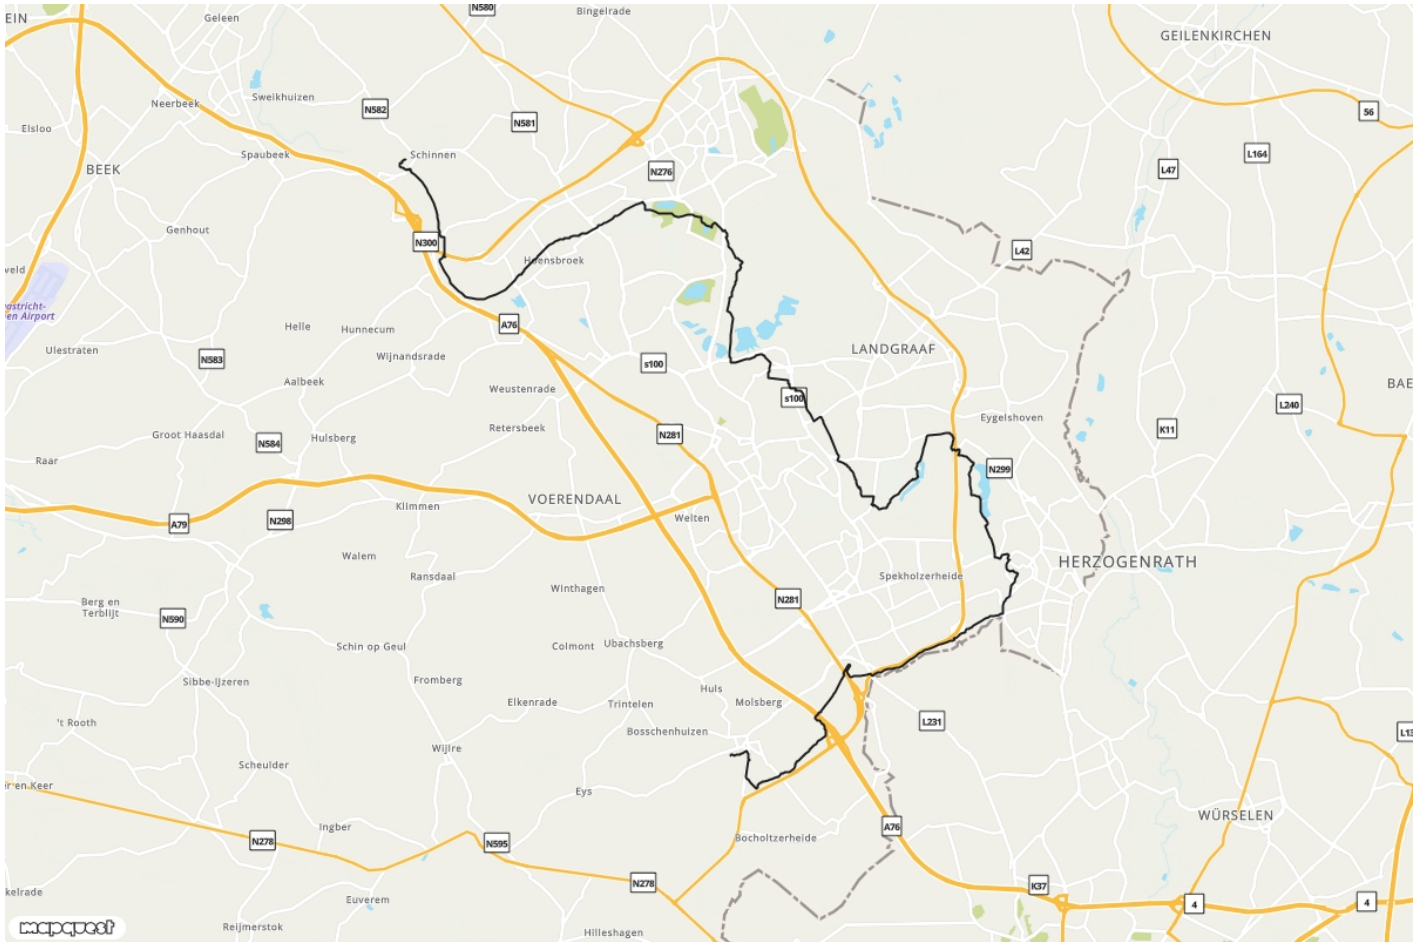

## Startpunt

Station Miljoenenlijn te  
Simpelveld of Peil 5 te  
Schinnen

## Eindpunt

Peil 5 te Schinnen of  
Miljoenenlijn te Simpelveld

## Moeilijkheidsgraad

Makkelijk

## Knooppuntenlijst

88 - 87 - 83 - 84 - 72 - 73 - 26 - 35 - 76 - 34 - 48 - 36 - 37 - 33 - 45 - 47 - 46 - 43 - 38 - 39 - 3 - 1 - 41 - 32 - 31 - 30 -  
89

Ontdek nog veel meer mooie routes op [visitzuidlimburg.nl/routes](https://www.visitzuidlimburg.nl/routes)